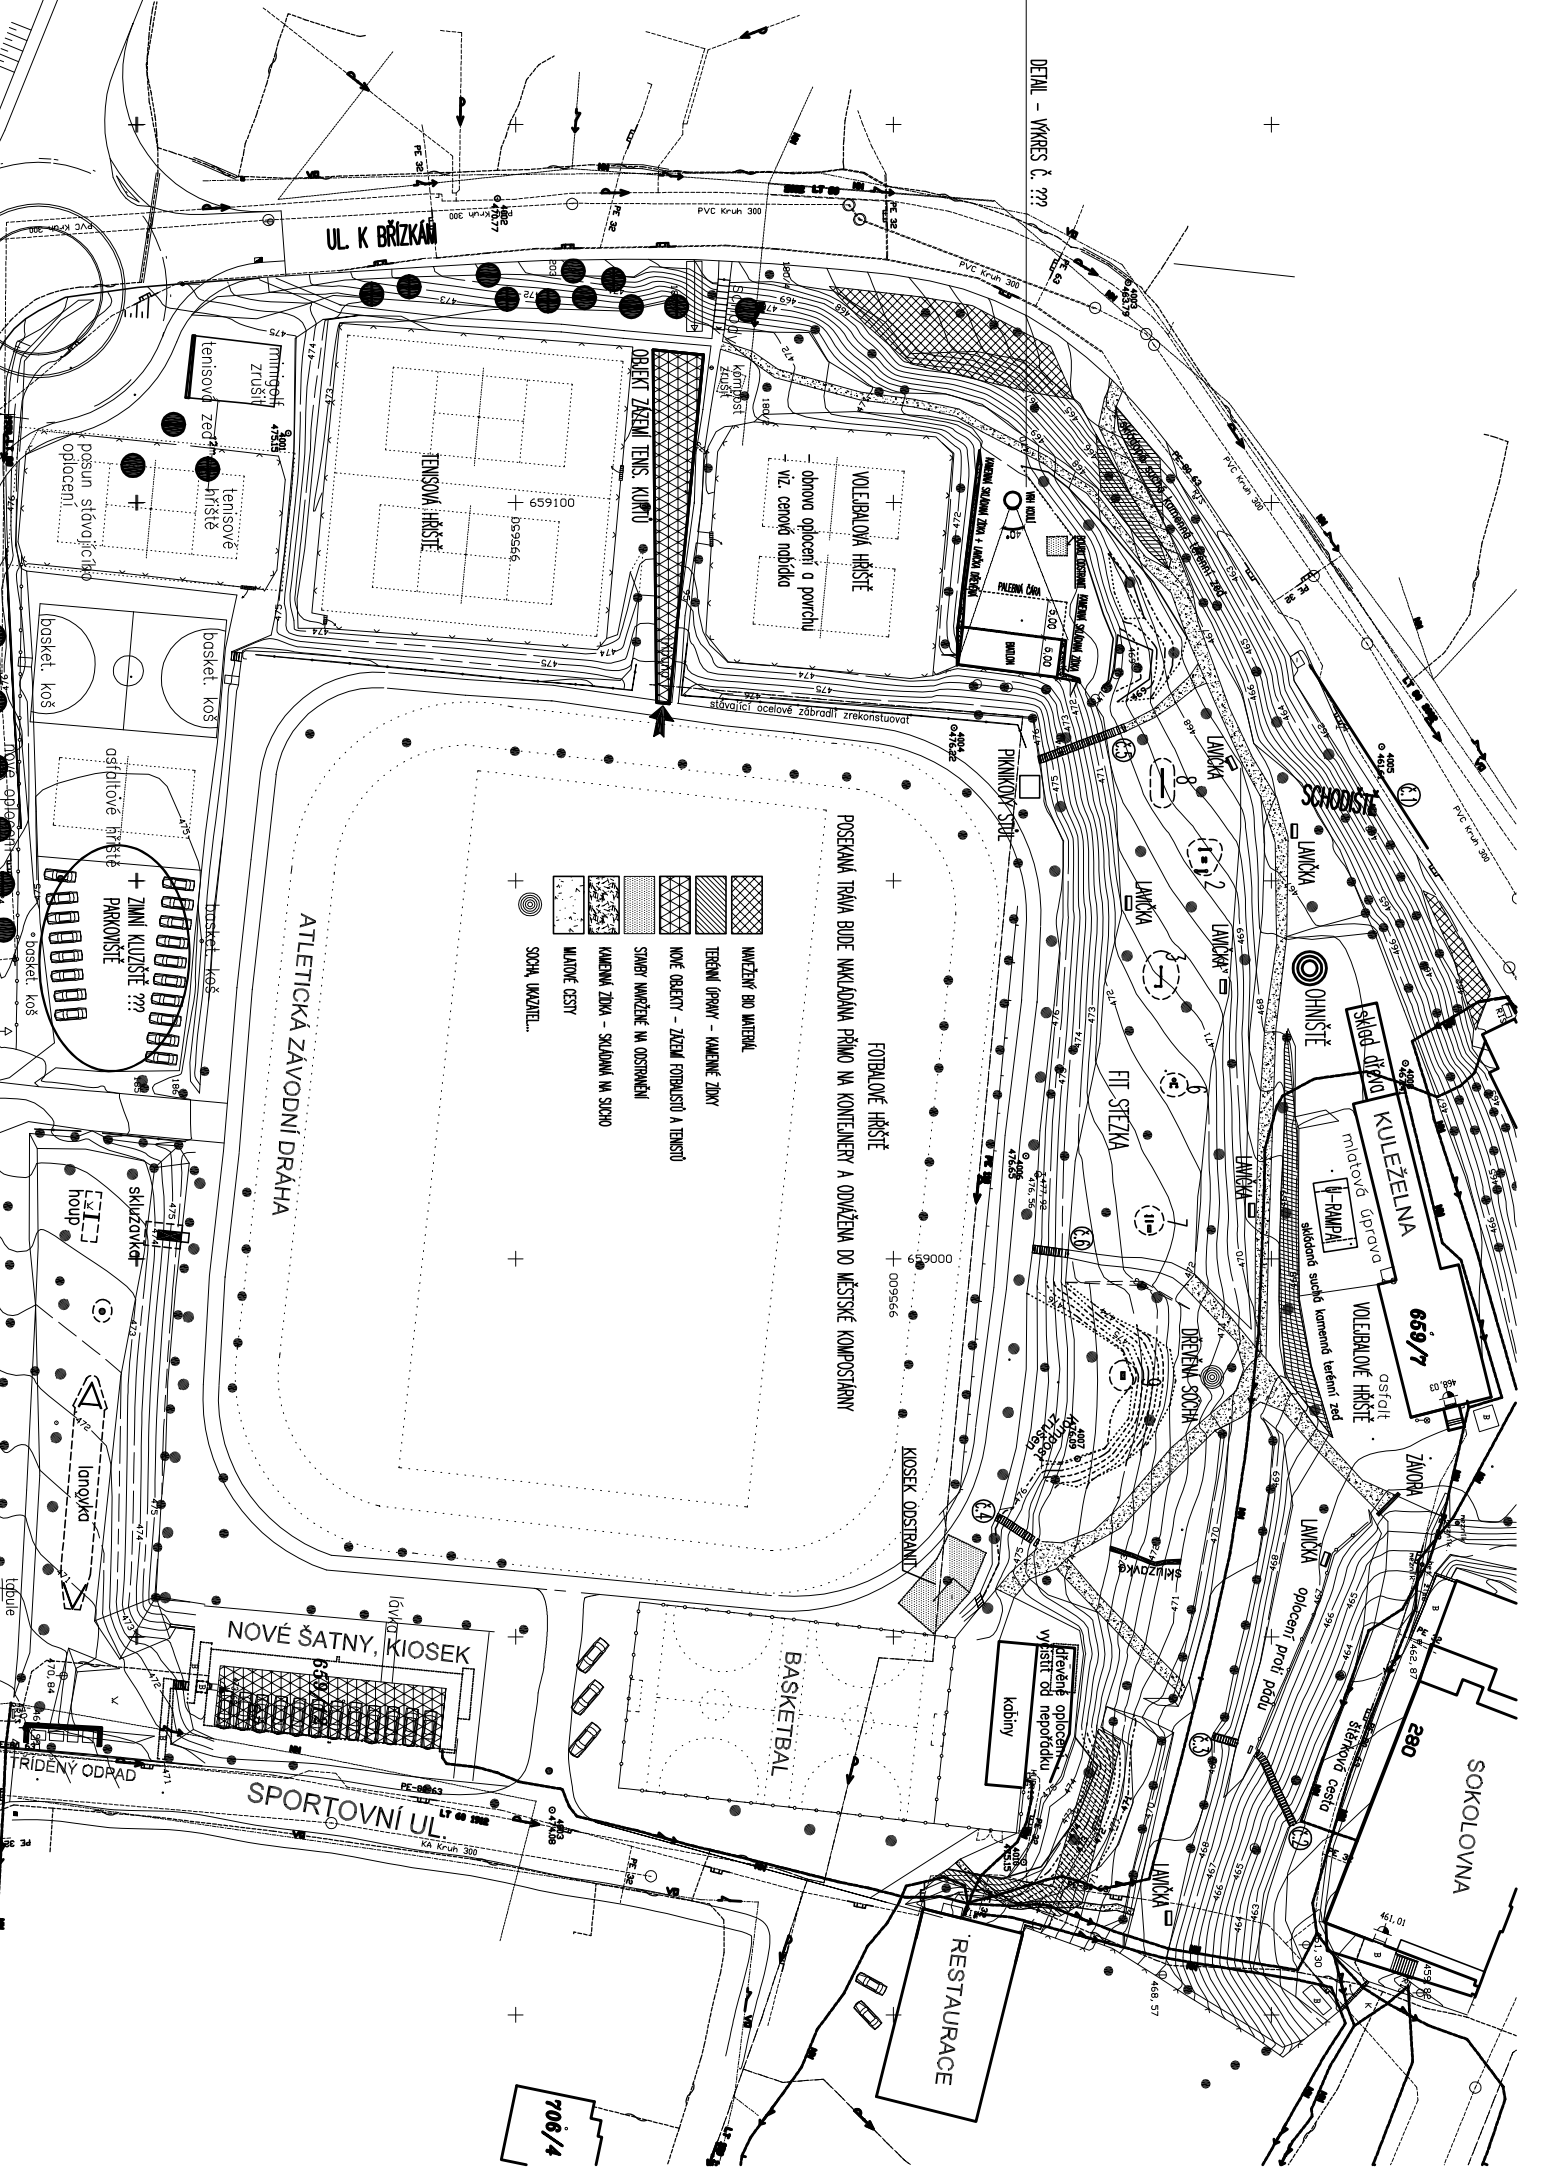

DEML - VÝKRES Č. 222

UL. K BRÍZKÁM

- VYTĚŽENÍ DO MATERIÁLU
- TERÉNNÍ ÚPRAVY - KAMENNÉ ŽALUZIE
- NOVÉ OBEDNÍ - ZÁHRADY FOTBALISTŮ A TENISTŮ
- STAVBY VYTĚŽENÉ NA OSTRŮVÍ
- KAMENNÁ ŽALUZIE - SKALNINA NA SICHU
- MALÉ ČESTY
- SOCHA, UKAZATEL...

ATLETICKÁ ZÁVODNÍ DRÁHA

NOVÉ ŠATNY, KIOSK

SPORTOVNÍ UL.

RESTAURACE

KULEZEJNA

ŠKOLOVNA

706/4

280

Kabiny

OHNIŠTĚ

FIT SEZIMA

DŘEVNÁ SOCHA

POSEVNÁ TRÁVA BUDE NAKLADĀNA PŘIMO NA KONTEJNERY A ODVĚZENA DO MĚSTSKÉ KOMPŮSTĀRNY

BASKETBAL

TENISOVÁ HRŠTĚ

VOLEJBOVÁ HRŠTĚ

tenisová zedř

tenisové hrštie

posun stāvoviskā optoceni

basket. koš

basket. koš

ostřivā hrštie

parkovištie

zinnā kuzištie

basket. koš

sklāzovkā

houp

lanovkā

lanovkā

lanovkā

lanovkā

lanovkā

lanovkā

lanovkā

lanovkā

lanovkā

lanovkā