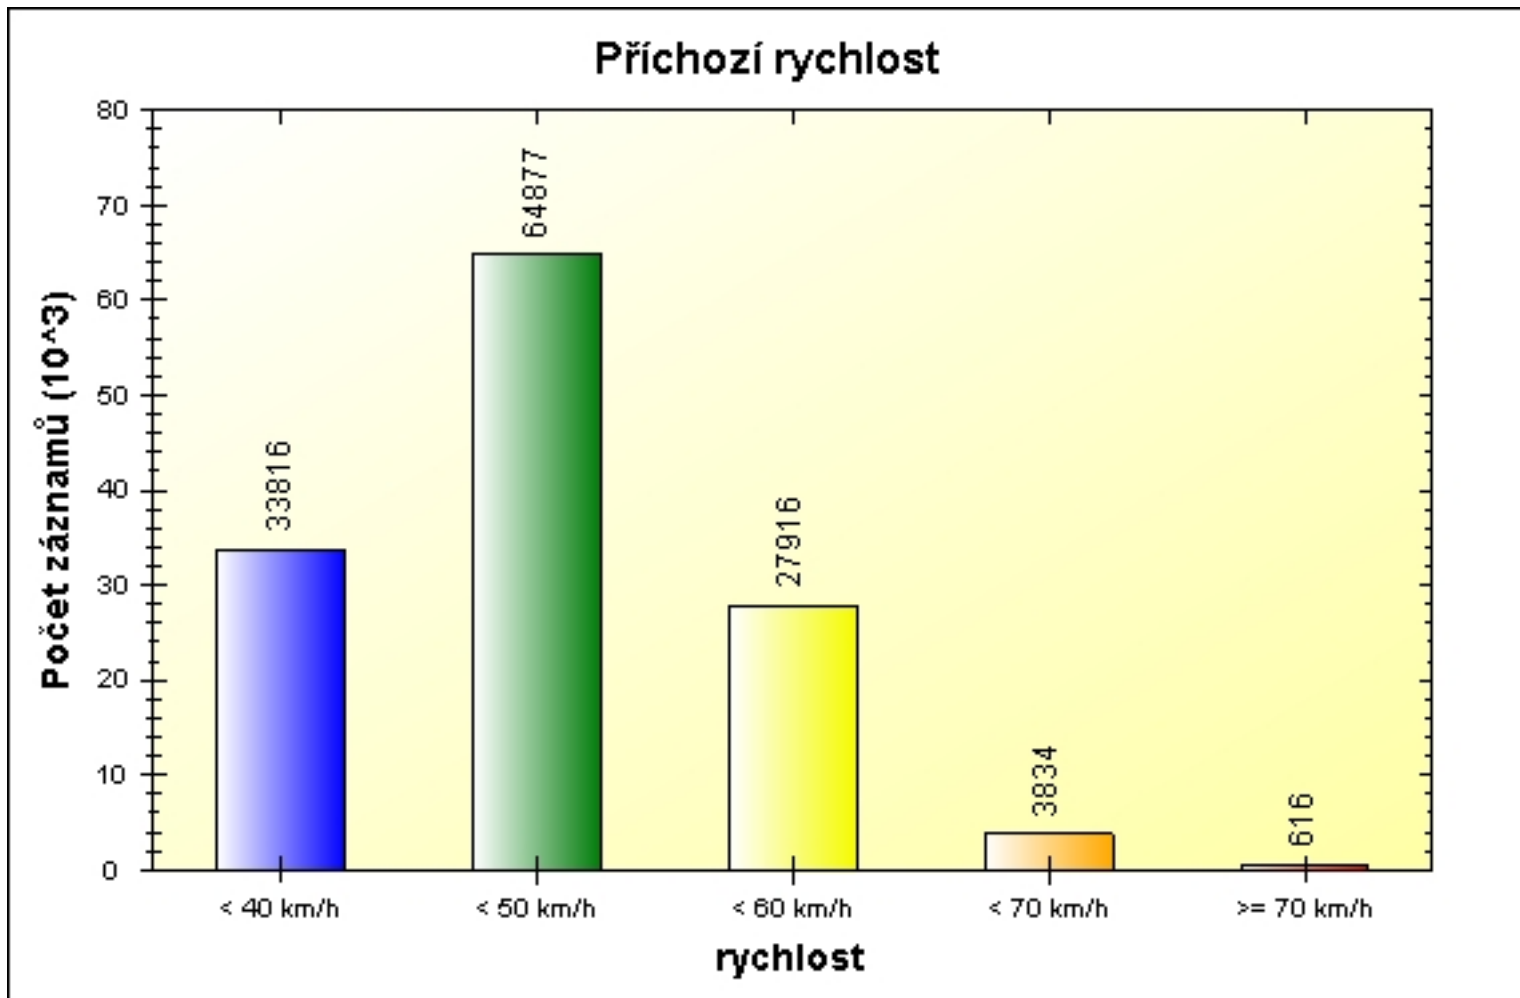

Cityname: Jilemnice

název silnice: ul. Zizkova

Od:

Chcete-li:

zahájení evaluace: 1.10.2012 0:11

Konec evaluace: 31.10.2012 23:57

	< 40 km/h	< 50 km/h	< 60 km/h	< 70 km/h	> 70 km/h	#
#	33816	64877	27916	3834	616	131059