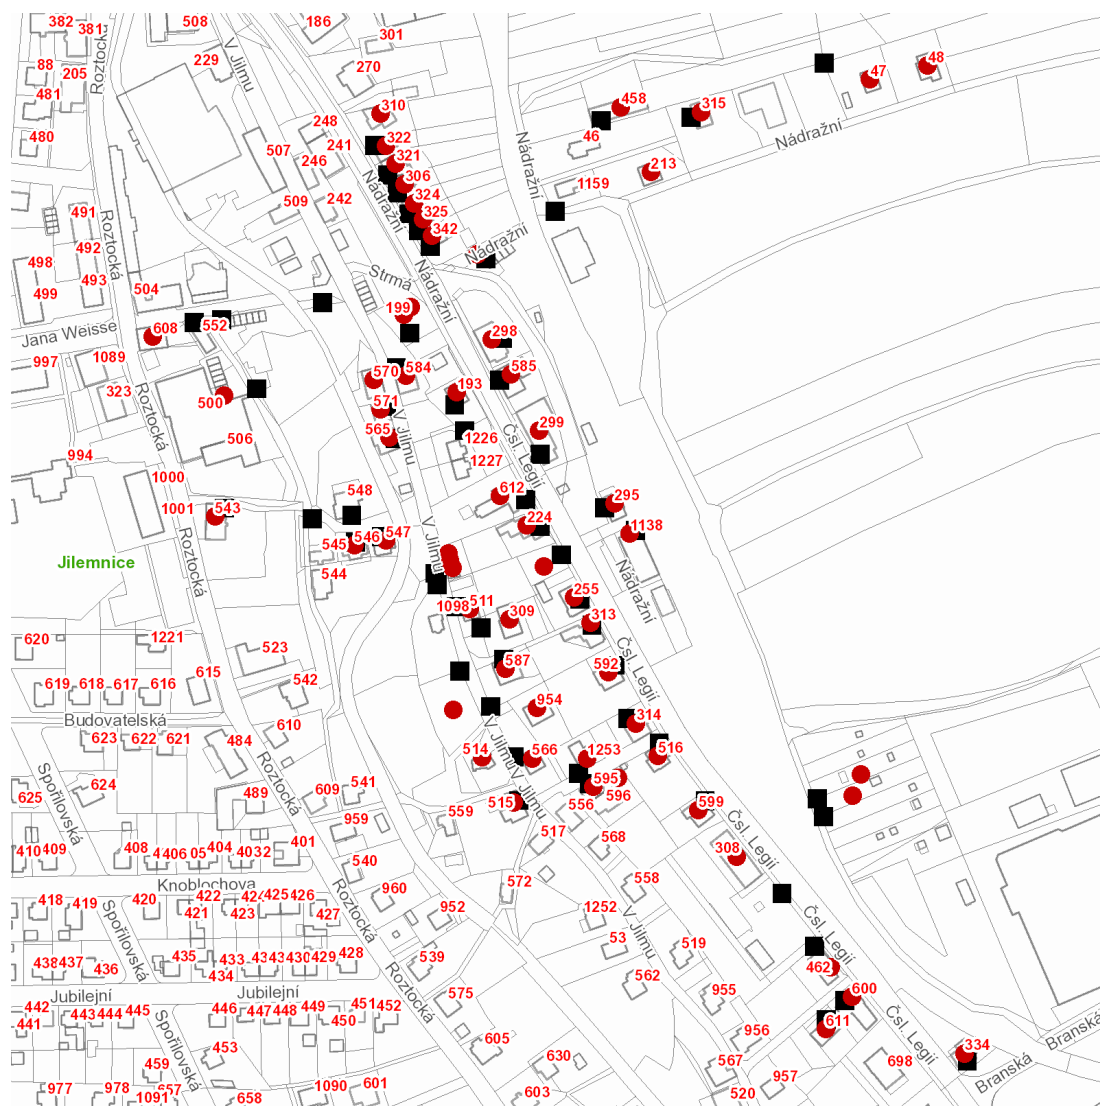

dne **14. 10. 2021** od **7:30** do **15:00** hodin

---

**Plánovaná odstávka zahrnuje tyto lokality:****Jilemnice (okres Semily)**

č. p. 611

**Branská: č. p. 334****Čsl. Legií: č. p. 193, 199, 224, 255, 299, 308, 313, 314, 462, 516, 585, 592, 599, 600, 612****Nádražní: č. p. 47, 48, 213, 295, 298, 306, 310, 315, 321, 322, 324, 325, 342, 458, 1138****Roztocká: č. p. 543, 608****V Jilmu: č. p. 309, 511, 514, 515, 546, 547, 565, 566, 570, 571, 584, 587, 595, 954, 1253**kat. území **Jilemnice** (kód **659959**): **parcelní č. 928/2, 940/9, 951/2, 951/3, 951/4, 952/4, 984/3, 1024/3, 1312, 1332/14, 1332/16**

**dne 14. 10. 2021 od 7:30 do 15:00 hodin****Orientační mapový podklad odstávkou dotčených lokalit****VYSVĚTLIVKY**

- – adresy dotčené odstávkou elektřiny
- – místa připojení k elektrické síti dotčená odstávkou